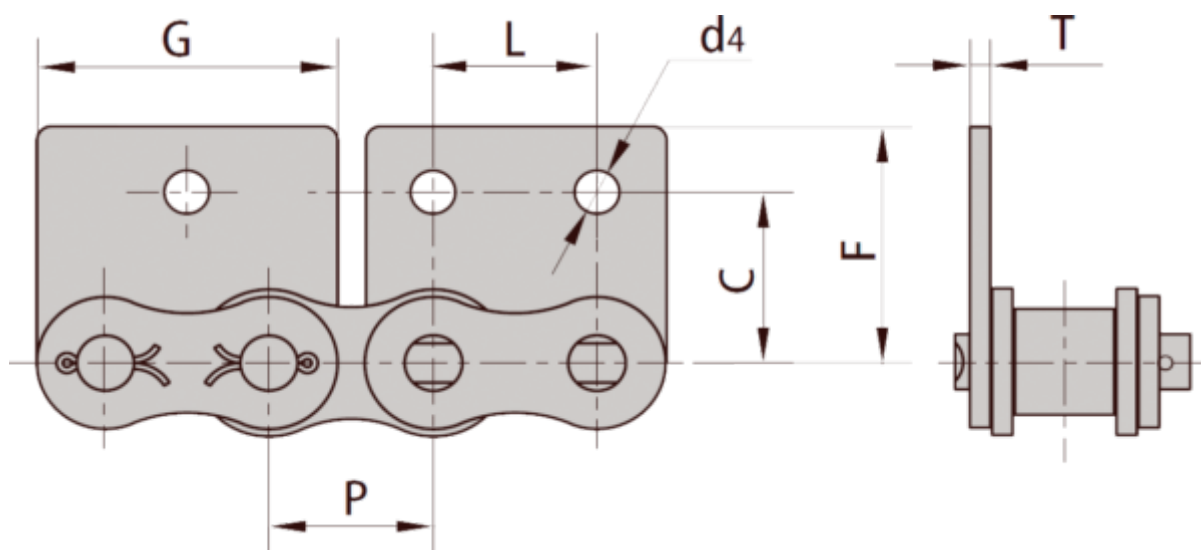

Varenummer: 6100110061052

Beskrivelse: 10B1

WSA2 Opretstående, 2 huller, én side. Stor plade. medbringer med fjederlås

Mål

C = 16.50

d4 = 5.3

F = 22.95

G = 29.58

L = 15.875

P = 15.875

T = 1.70